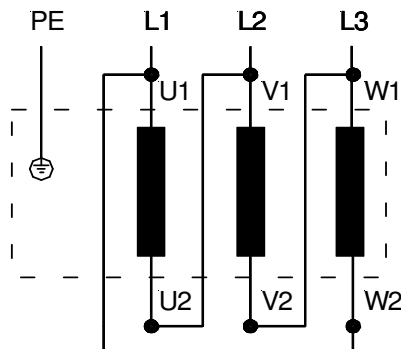

**Elektrischer Anschluss, Baureihe IL**  
**Connection, type IL**  
**Raccordement électrique, version IL**  
**Conexión eléctrica, variante de serie IL**  
**Collegamento elettrico, serie IL**

3~人

Sternschaltung  
 Star connected  
 Couplage étoile  
 Conexión en estrella  
 Collegamento a stella

3~ Δ

Dreieckschaltung  
 Delta connected  
 Couplage triangle  
 Conexión en triángulo  
 Collegamento a triangolo

1~ ⊥(Δ)

Dreieck Steinmetz  
 Delta Steinmetz  
 Triangle Steinmetz  
 Triángulon Steinmetz  
 Triangolo Steinmetz

U1 (T1) = schwarz /black /noir /negro /nero  
 U2 (T4) = grün /green /vert /verde /verde

V1 (T2) = hellblau /light-blue /bleu-clair /azul claro /azzurro  
 V2 (T5) = weiß /white /blanc /blanco /bianco

W1 (T3) = braun /brown /brun /marrón /morrone  
 W2 (T6) = gelb /yellow /jaune /amarillo /giallo