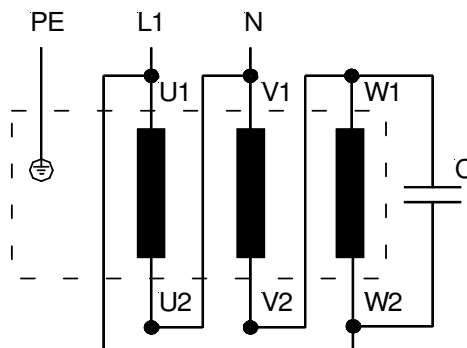

**Elektrischer Anschluss, Baureihe IL**  
**Connection, type IL**  
**Raccordement électrique, version IL**  
**Conexión eléctrica, variante de serie IL**  
**Collegamento elettrico, serie IL**

3~人

Sternschaltung  
 Star connected  
 Couplage étoile  
 Conexión en estrella  
 Collegamento a stella

3~ Δ

Dreieckschaltung  
 Delta connected  
 Couplage triangle  
 Conexión en triángulo  
 Collegamento a triangolo

1~ ⊥(Δ)

Dreieck Steinmetz  
 Delta Steinmetz  
 Triangle Steinmetz  
 Triángulon Steinmetz  
 Triangolo Steinmetz

U1 (T1) = schwarz /black /noir /negro /nero  
 U2 (T4) = grün /green /vert /verde /verde

V1 (T2) = hellblau /light-blue /bleu-clair /azul claro /azzurro  
 V2 (T5) = weiß /white /blanc /blanco /bianco

W1 (T3) = braun /brown /brun /marrón /morrone  
 W2 (T6) = gelb /yellow /jaune /amarillo /giallo