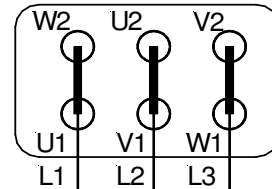

**Elektrischer Anschluss, Baureihe IL**  
**Connection, type IL**  
**Raccordement électrique, version IL**  
**Conexión eléctrica, variante de serie IL**  
**Collegamento elettrico, serie IL**

3~人

Sternschaltung  
 Star connected  
 Couplage étoile  
 Conexión en estrella  
 Collegamento a stella

3~ Δ

Dreieckschaltung  
 Delta connected  
 Couplage triangle  
 Conexión en triángulo  
 Collegamento a triangolo

1~ ⊥(Δ)

Dreieck Steinmetz  
 Delta Steinmetz  
 Triangle Steinmetz  
 Triángulon Steinmetz  
 Triangolo Steinmetz

U1 (T1) = schwarz /black /noir /negro /nero  
 U2 (T4) = grün /green /vert /verde /verde

V1 (T2) = hellblau /light-blue /bleu-clair /azul claro /azzurro  
 V2 (T5) = weiß /white /blanc /blanco /bianco

W1 (T3) = braun /brown /brun /marrón /morrone  
 W2 (T6) = gelb /yellow /jaune /amarillo /giallo