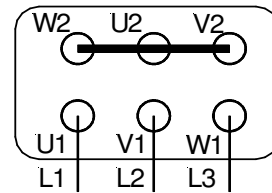

**Elektrischer Anschluss, Baureihe IL**  
**Connection, type IL**  
**Raccordement électrique, version IL**  
**Conexión eléctrica, variante de serie IL**  
**Collegamento elettrico, serie IL**

3~人

Sternschaltung  
 Star connected  
 Couplage étoile  
 Conexión en estrella  
 Collegamento a stella

3~ Δ

Dreieckschaltung  
 Delta connected  
 Couplage triangle  
 Conexión en triángulo  
 Collegamento a triangolo

1~ ⊥(Δ)

Dreieck Steinmetz  
 Delta Steinmetz  
 Triangle Steinmetz  
 Triángulon Steinmetz  
 Triangolo Steinmetz

U1 (T1) = schwarz /black /noir /negro /nero  
 U2 (T4) = grün /green /vert /verde /verde

V1 (T2) = hellblau /light-blue /bleu-clair /azul claro /azzurro  
 V2 (T5) = weiß /white /blanc /blanco /bianco

W1 (T3) = braun /brown /brun /marrón /morrone  
 W2 (T6) = gelb /yellow /jaune /amarillo /giallo