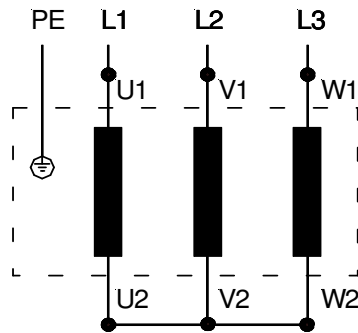

**Elektrischer Anschluss, Baureihe IL**  
**Connection, type IL**  
**Raccordement électrique, version IL**  
**Conexión eléctrica, variante de serie IL**  
**Collegamento elettrico, serie IL**

3~人

Sternschaltung  
 Star connected  
 Couplage étoile  
 Conexión en estrella  
 Collegamento a stella

3~ Δ

Dreieckschaltung  
 Delta connected  
 Couplage triangle  
 Conexión en triángulo  
 Collegamento a triangolo

1~ ⊥(Δ)

Dreieck Steinmetz  
 Delta Steinmetz  
 Triangle Steinmetz  
 Triángulon Steinmetz  
 Triangolo Steinmetz

U1 (T1) = schwarz /black /noir /negro /nero  
 U2 (T4) = grün /green /vert /verde /verde

V1 (T2) = hellblau /light-blue /bleu-clair /azul claro /azzurro  
 V2 (T5) = weiß /white /blanc /blanco /bianco

W1 (T3) = braun /brown /brun /marrón /morrone  
 W2 (T6) = gelb /yellow /jaune /amarillo /giallo