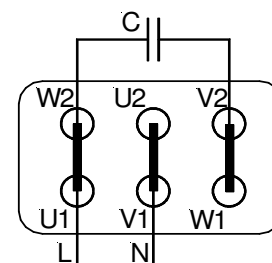

**Elektrischer Anschluss, Baureihe IL**  
**Connection, type IL**  
**Raccordement électrique, version IL**  
**Conexión eléctrica, variante de serie IL**  
**Collegamento elettrico, serie IL**

3~人

Sternschaltung  
 Star connected  
 Couplage étoile  
 Conexión en estrella  
 Collegamento a stella

3~ Δ

Dreieckschaltung  
 Delta connected  
 Couplage triangle  
 Conexión en triángulo  
 Collegamento a triangolo

1~ ⊥(Δ)

Dreieck Steinmetz  
 Delta Steinmetz  
 Triangle Steinmetz  
 Triángulon Steinmetz  
 Triangolo Steinmetz

U1 (T1) = schwarz /black /noir /negro /nero  
 U2 (T4) = grün /green /vert /verde /verde

V1 (T2) = hellblau /light-blue /bleu-clair /azul claro /azzurro  
 V2 (T5) = weiß /white /blanc /blanco /bianco

W1 (T3) = braun /brown /brun /marrón /morrone  
 W2 (T6) = gelb /yellow /jaune /amarillo /giallo