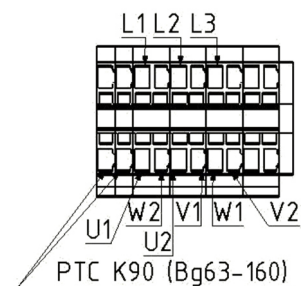

**Elektrischer Anschluss, Baureihe ILI IECEx Zone 2/22**  
**Connection, type ILI IECEx Zone 2/22**  
**Raccordement électrique, version ILI IECEx Zone 2/22**  
**Conexión eléctrica, variante de serie ILI IECEx Zona 2/22**  
**Collegamento elettrico, serie ILI IECEx Zona 2/22**

3~ $\star$

Sternschaltung  
 Star connected  
 Couplage étoile  
 Conexión en estrella  
 Collegamento a stella

3~ $\Delta$

Dreieckschaltung  
 Delta connected  
 Couplage triangle  
 Conexión en triángulo  
 Collegamento a triangolo

U1 (T1)= schwarz /black /noir /negro /nero/ 1  
 V1 (T2)= blau /blue /bleu /azul /azzurro/ 2  
 W1(T3)= braun /brown /brun /marrón /morrone/ 3  
 U2( T4)= grün /green /vert /verde /verde/ 4  
 V2 (T5)= weiß /white /blanc /blanco /bianco / 5  
 W2(T6)= gelb /yellow /jaone /amarillo /giallo / 6