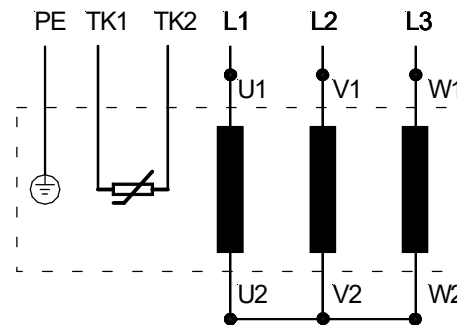

**Elektrischer Anschluss, Baureihe ILI IECEx Zone 2/22**  
**Connection, type ILI IECEx Zone 2/22**  
**Raccordement électrique, version ILI IECEx Zone 2/22**  
**Conexión eléctrica, variante de serie ILI IECEx Zona 2/22**  
**Collegamento elettrico, serie ILI IECEx Zona 2/22**

3~ $\star$

Sternschaltung  
 Star connected  
 Couplage étoile  
 Conexión en estrella  
 Collegamento a stella

3~ $\Delta$

Dreieckschaltung  
 Delta connected  
 Couplage triangle  
 Conexión en triángulo  
 Collegamento a triangolo

U1 (T1)= schwarz /black /noir /negro /nero/ 1  
 V1 (T2)= blau /blue /bleu /azul /azzurro/ 2  
 W1(T3)= braun /brown /brun /marrón /morrone/ 3  
 U2( T4)= grün /green /vert /verde /verde/ 4  
 V2 (T5)= weiß /white /blanc /blanco /bianco / 5  
 W2(T6)= gelb /yellow /jaone /amarillo /giallo / 6