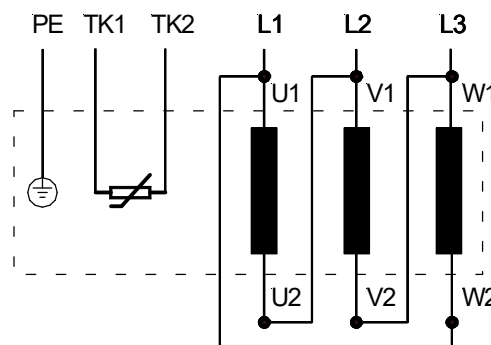

**Elektrischer Anschluss, Baureihe ILI IECEx Zone 2/22**  
**Connection, type ILI IECEx Zone 2/22**  
**Raccordement électrique, version ILI IECEx Zone 2/22**  
**Conexión eléctrica, variante de serie ILI IECEx Zona 2/22**  
**Collegamento elettrico, serie ILI IECEx Zona 2/22**

3~ $\star$

Sternschaltung  
 Star connected  
 Couplage étoile  
 Conexión en estrella  
 Collegamento a stella

3~ $\Delta$

Dreieckschaltung  
 Delta connected  
 Couplage triangle  
 Conexión en triángulo  
 Collegamento a triangolo

U1 (T1)= schwarz /black /noir /negro /nero/ 1  
 V1 (T2)= blau /blue /bleu /azul /azzurro/ 2  
 W1(T3)= braun /brown /brun /marrón /morrone/ 3  
 U2( T4)= grün /green /vert /verde /verde/ 4  
 V2 (T5)= weiß /white /blanc /blanco /bianco / 5  
 W2(T6)= gelb /yellow /jaone /amarillo /giallo / 6