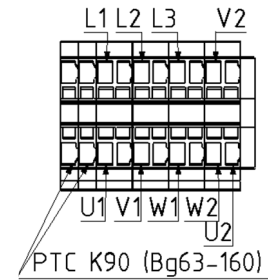

**Elektrischer Anschluss, Baureihe ILI IECEx Zone 2/22**  
**Connection, type ILI IECEx Zone 2/22**  
**Raccordement électrique, version ILI IECEx Zone 2/22**  
**Conexión eléctrica, variante de serie ILI IECEx Zona 2/22**  
**Collegamento elettrico, serie ILI IECEx Zona 2/22**

3~ $\star$

Sternschaltung  
 Star connected  
 Couplage étoile  
 Conexión en estrella  
 Collegamento a stella

3~ $\Delta$

Dreieckschaltung  
 Delta connected  
 Couplage triangle  
 Conexión en triángulo  
 Collegamento a triangolo

U1 (T1)= schwarz /black /noir /negro /nero/ 1  
 V1 (T2)= blau /blue /bleu /azul /azzurro/ 2  
 W1(T3)= braun /brown /brun /marrón /morrone/ 3  
 U2( T4)= grün /green /vert /verde /verde/ 4  
 V2 (T5)= weiß /white /blanc /blanco /bianco / 5  
 W2(T6)= gelb /yellow /jaone /amarillo /giallo / 6